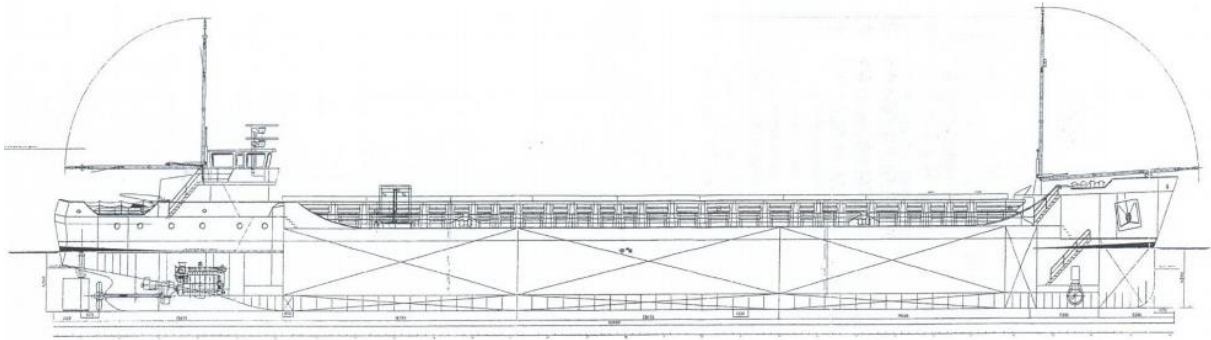

MV “EEMS STAR“

- Flag : Dutch
 - Built : 2008
 - Type : Singledecker / box
 - Port of Registry : D e l f z i j l
 - Call Sign : P H M P
 - IMO No. : 9421659
 - MMSI No. : 245072000

 - D.W.A.T. : 2650
 - D.W.C.C. : 2530
 - Tonnage GT/NT : 1862 / 920
 - L.O.A. : 87,20 m
 - Beam : 11,45 m
 - Draft laden : 4,26 m
 - Ballast draft : approx. 3,20m
 - Airdraft : 8,70 m

 - Hold dimension : 56,19 x 9,0 x 6,70 m
 - Cubic capacity : 119.537 cbft (3385 m³)
 - Tanktopstrength : 12,0 mt / m²
 - Bulkheads : 2 movable bulkheads
 - Hatch covers : steel pontoons, operated with own gantry crane
-